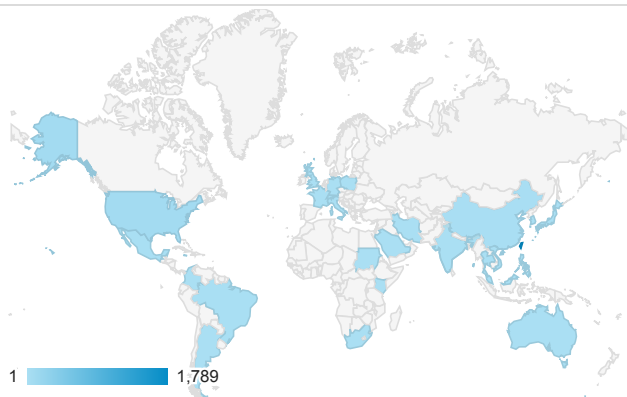

報表01_訪客

2016年5月9日 - 2016年5月15日

所有使用者
100.00% 個工作階段

平均造訪停留時間和單次造訪頁數

造訪和不重複訪客

造訪和新造訪

造訪 (依裝置類別分組)

desktop mobile tablet

造訪地圖

造訪 (依瀏覽器分組)

造訪和新造訪率 (依行動裝置資訊分組)

造訪 (依語言分組)

語言	工作階段
zh-tw	1,691
en-us	165
zh-cn	35
(not set)	22
en-gb	11
es	7
pt-br	6
ja-jp	5
en	4
zh-hk	4