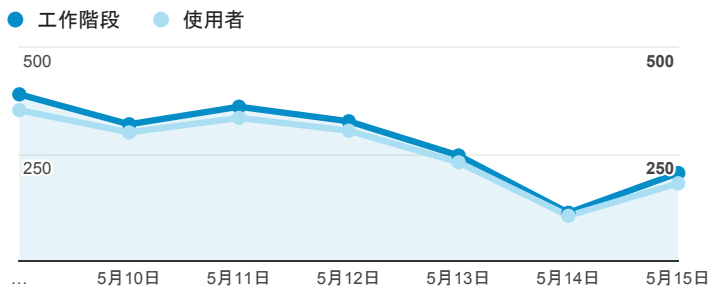

報表01_訪客

2016年5月9日 - 2016年5月15日

所有使用者
100.00% 個工作階段

平均造訪停留時間和單次造訪頁數

造訪和不重複訪客

造訪和新造訪

造訪 (依裝置類別分組)

desktop mobile tablet