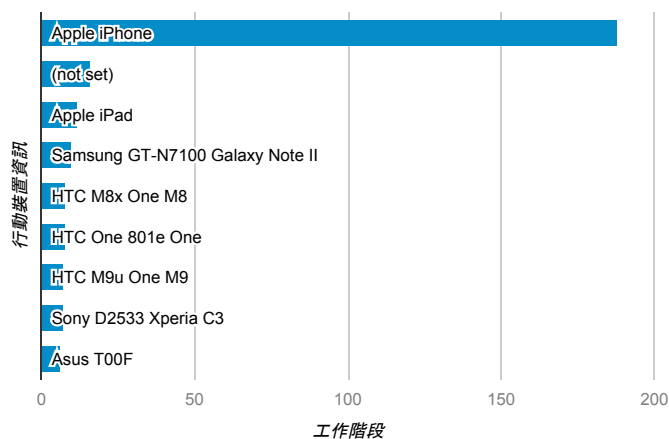

造訪和新造訪率 (依行動裝置資訊分組)