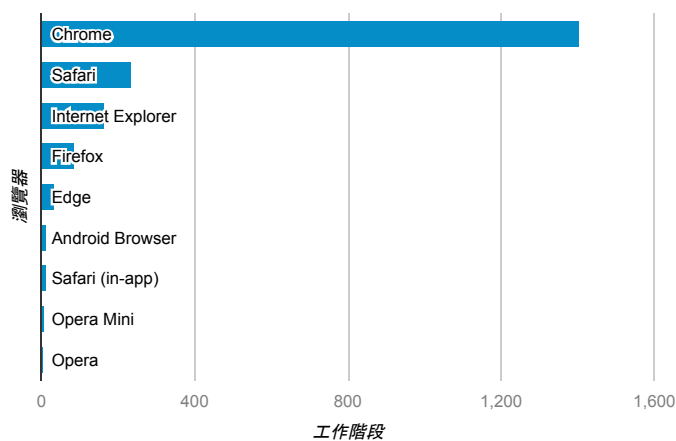

造訪 (依瀏覽器分組)