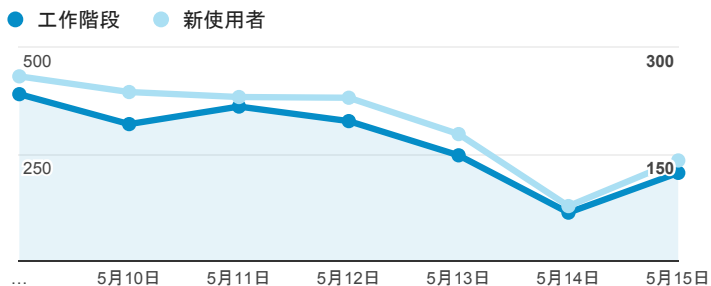

報表01_訪客

2016年5月9日 - 2016年5月15日

所有使用者
100.00% 個工作階段

平均造訪停留時間和單次造訪頁數

造訪和不重複訪客

造訪和新造訪

造訪 (依裝置類別分組)

desktop mobile tablet