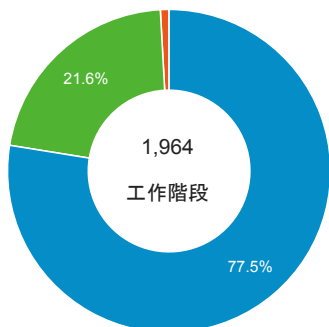

報表01_訪客

2016年5月9日 - 2016年5月15日

所有使用者
100.00% 個工作階段

平均造訪停留時間和單次造訪頁數

造訪和不重複訪客

造訪和新造訪

造訪 (依裝置類別分組)

desktop mobile tablet