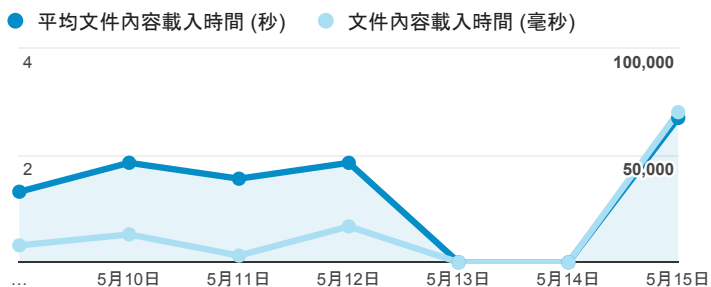

報表01_訪客

2016年5月9日 - 2016年5月15日

所有使用者
100.00% 個工作階段

平均造訪停留時間和單次造訪頁數

造訪和不重複訪客

造訪和新造訪

造訪 (依裝置類別分組)

desktop mobile tablet